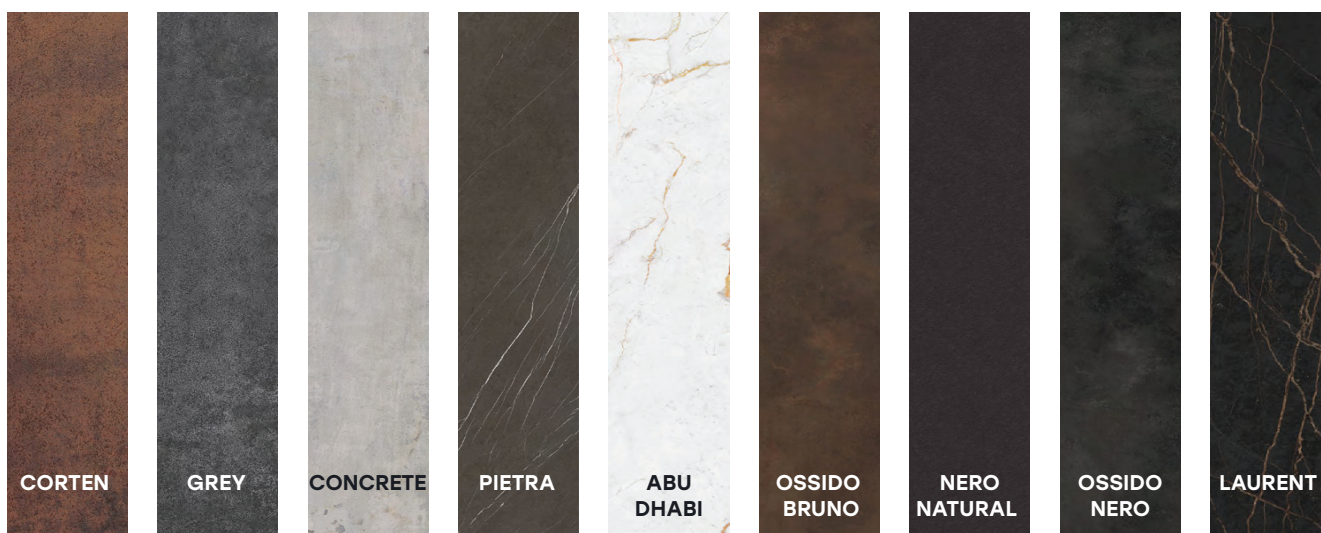

VIDOK DRZWI ALUMINIOWE MODELE PREMIUM

VA-D 115*

SZKLENIE: **BRAK**
ZDOBIENIE: **BRAK**

POCHWYT ZINTEGROWANY Z PANELEM

VA-D 116*

SZKLENIE: **BRAK**
ZDOBIENIE: **BRAK**

VA-D 117

SZKLENIE: **BRAK**
ZDOBIENIE: **PIONOWE LAMELE 3D**
OKLEINA: **WOODEC MALT**

* SPIEKI KWARCOWE

Wypełnienia wykonane ze spieku kwarcowego nie tylko zachwycają szlachetną estetyką, ale też wyróżniają się odpornością na zarysowania i warunki atmosferyczne. To idealne rozwiązanie dla wymagających – tam, gdzie design spotyka się z funkcjonalnością.