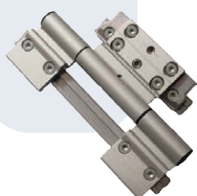

KLAMKI PURE INOX WEWNĄTRZ/ZEWNĄTRZ

MATERIAŁ: INOX

KRÓTKI SZYLD

DŁUGI SZYLD

ALU HOME PREMIUM

ZASUWNICA AUTOMATYCZNA
833 TYP 4 (2 BOLCE)
+ ZACZEPY POJEDYNCZE

✓
ELEKTROZACZEP
Z FUNKCJĄ
DZIEŃ/NOC

WKŁADKA BĘBENKOWA DWUSTRONNA