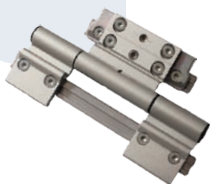

ZAWIAS ROLKOWY

W KOLORZE ŚLUSARKI
Z WYKLUCZENIEM
KOLORÓW
DREWNOPODOBNYCH