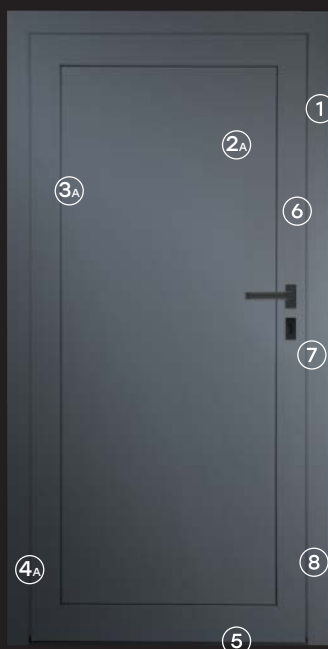

- 1 Rama drzwiowa, bazująca na systemie termoizolowanych kształtowników o głębokości zabudowy od 70 do 95 mm.
- 2 Panel drzwiowy wypełniony utwardzoną pianką poliuretanową PUR lub XPS, o wysokiej izolacyjności termicznej. Dostępny w wersji wypełnienia jednostronnie lub dwustronnie zlicowanego, w wielu wzorach.
- 3 Ozdobne rowki lub opcjonalnie aplikacja INOX wykonana ze stali nierdzewnej. Aplikacja INOX w panelu dwustronnym i jednostronnym jest licowana.
- 4 Zawiasy drzwiowe w stylistyce uwzględniającej najnowsze trendy.
- 5 Niski próg aluminiowy z wkładką termiczną i uszczelką.
- 6 Automatyeczna kontrola dostępu zamka za pomocą klawiatury numerycznej, czytnika zbliżeniowego, czytnika linii papilarnych, pilota lub smart connect.
- 7 Wkładka drzwiowa klasy A lub C, opcjonalnie w systemie jednego klucza.
- 8 Zamek listwowy ryglujący drzwi w trzech lub pięciu punktach. Dostępny w wersji automatycznej.