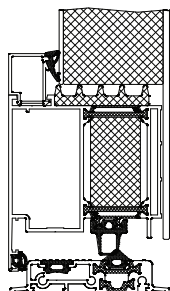

Przekroje paneli drzwi

WYPEŁNIENIE JEDNOSTRONNIE ZLICOWANE

Panel naklejony jest od strony zewnętrznej skrzydła drzwiowego.