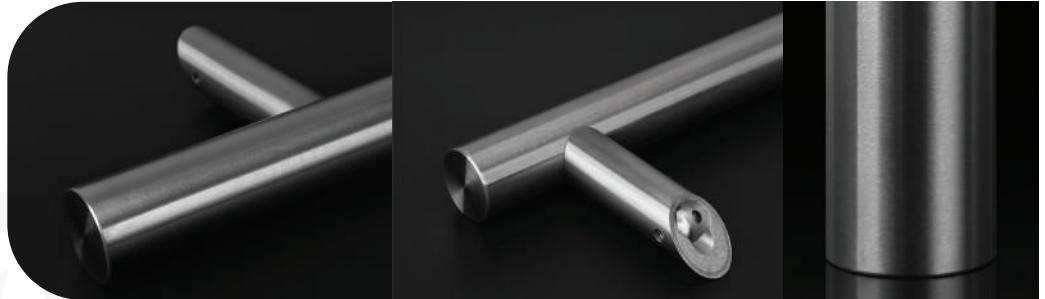

Designerski element drzwi idealnie pasujący do współczesnego budownictwa. Występuje w różnych długościach oraz kształtach. W wersji dwustronnej lub w połączeniu z klamką wewnątrz. Jako opcja dodatkowa może być wyposażony w czytnik linii papilarnych.

POCHWYT SS

FI32, MOCOWANIE 45° i 90°