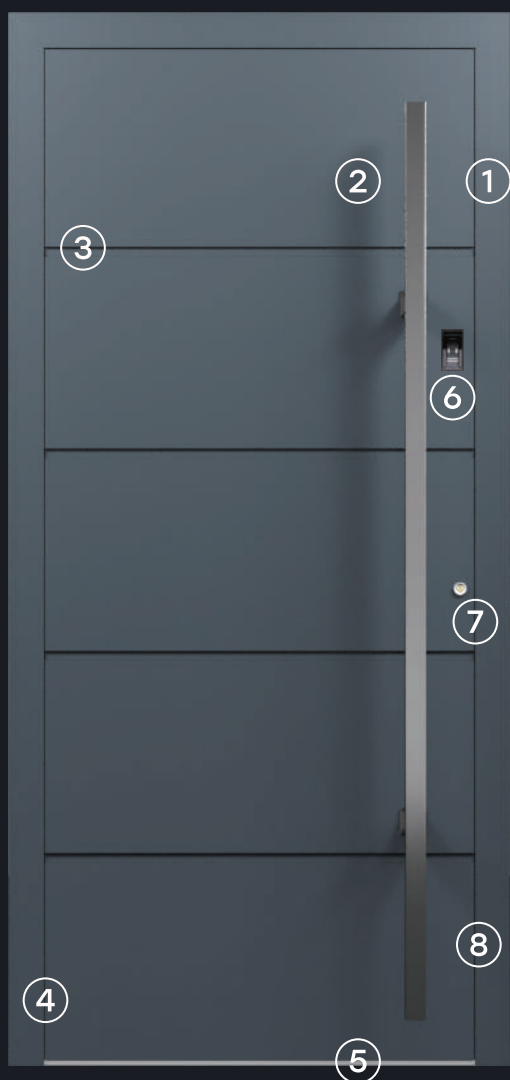

## GWARANCJA NAJWYŻSZEJ JAKOŚCI PRODUKTÓW

- 1 Rama drzwiowa, bazująca na systemie termoizolowanych kształtowników o głębokości zabudowy od 70 do 95mm.
- 2 Panel drzwiowy wypełniony utwardzoną pianką poliuretanową PUR lub XPS, o wysokiej izolacyjności termicznej. Dostępny w wersji wypełnienia jednostronnie lub dwustronnie zlicowanego, w wielu wzorach.
- 3 Ozdobne rowki lub opcjonalnie aplikacja INOX wykonana ze stali nierdzewnej. Aplikacja INOX w panelu dwustronnym i jednostronnym jest licowana.
- 4 Zawiasy drzwiowe w stylizacji uwzględniającej najnowsze trendy. Dostępne w wersji zawiasów rolkowych lub ukrytych.
- 5 Próg aluminiowy z wkładką termiczną i uszczelką.
- 6 Automatyka kontrola dostępu zamka za pomocą klawiatury numerycznej, czytnika zbliżeniowego, czytnika linii papilarnych, pilota lub smart connect.
- 7 Wkładka drzwiowa klasy A lub C, opcjonalnie w systemie jednego klucza.
- 8 Zamek listwowy ryglujący drzwi w trzech lub pięciu punktach. Dostępny w wersji automatycznej.