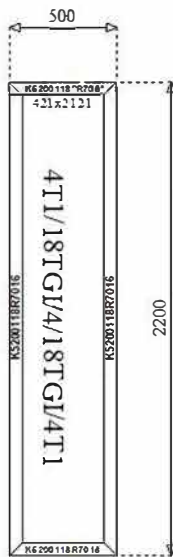

2

Ilość:
x 1

WIDOK OD ZEWNĄTRZ

Poz. 2 MB-79N Okna i witryny drzwiowe
(B=1 000, H=2 200)

Kolor profili: RAL 7016 MAT*STANDARD
Wypełnienia: 4T1/18TGI/4/18TGI/4T1

Masa konstrukcji: 71,7 kg
Uw=0,82 [W/m²*K]

Uwagi:

1

Ilość:
x 1

WIDOK OD ZEWNĄTRZ

Poz. 1 MB-79N Okna i witryny drzwiowe
(B=500, H=2 200)

Kolor profili: RAL 7016 MAT*STANDARD
Wypełnienia: 4T1/18TGI/4/18TGI/4T1

Masa konstrukcji: 37,5 kg
Uw=1,03 [W/m²*K]

Uwagi: