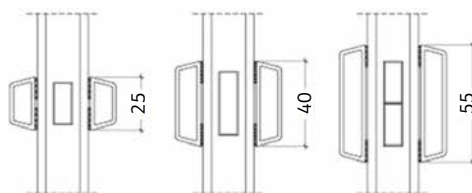

Szproszy PVC to ekonomiczne i estetyczne uzupełnienie okien. Są lekkie, łatwe w utrzymaniu i odporne na wilgoć oraz promieniowanie UV. Dzięki bogatej kolorystyce i różnorodnym wariantom szerokości doskonale dopasowują się do wyglądu całej stolarki. To praktyczny wybór dla osób szukających sprawdzonego rozwiązania w przystępnej cenie.

SZPROSY NAKLEJANE

SZPROSY WIEDEŃSKIE

VP-70, VP-76, VP-82 GOLD ENERGY