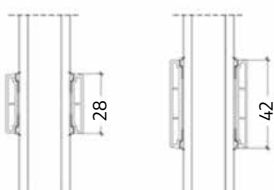

VP-80 PLATINUM DESIGN