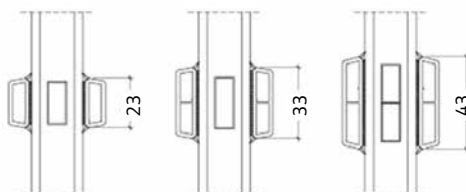

VP-74, VP-83