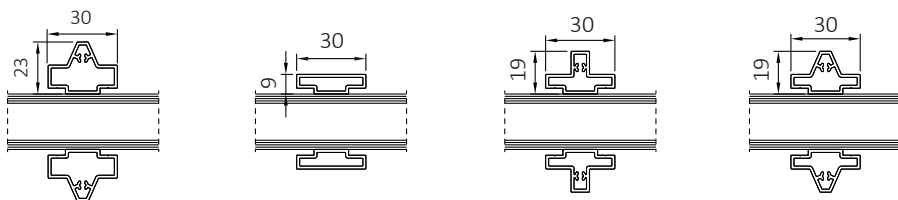

SZPROSY NAKLEJANE ALUMINIOWE

Szprosy aluminiowe to nowoczesne rozwiązanie dla tych, którzy cenią elegancję i trwałość. Ich lekka konstrukcja nie obciąża ramy okiennej, a jednocześnie podkreśla geometryczny charakter fasady. Są odporne na warunki atmosferyczne, dzięki czemu świetnie sprawdzają się w dużych przeszkleniach.

CORTIZO