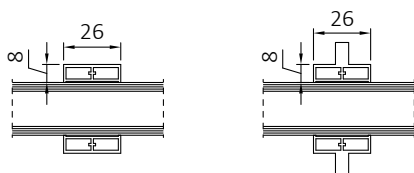

ALURON

VIDOK.COM
OKNA I DRZWI

PRODUCENT OKIEN I DRZWI Z DREWNA, PVC I ALUMINIUM
VIDOK Sp. z o.o. Rudna Mała 75 36-054 Rudna Mała, Polska
biuro@vidok.com | REGON: 690379060 | NIP: 8131086710