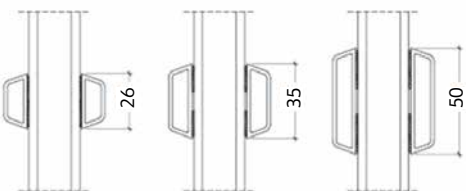

KÖMMERLING VP-76