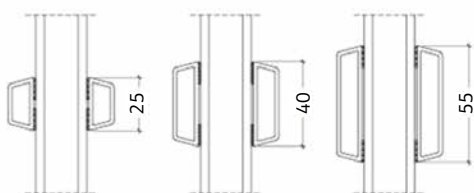

Szproszy PVC to ekonomiczne i estetyczne uzupełnienie okien. Są lekkie, łatwe w utrzymaniu i odporne na wilgoć oraz promieniowanie UV. Dzięki bogatej kolorystyce i różnorodnym wariantom szerokości doskonale dopasowują się do wyglądu całej stolarki. To praktyczny wybór dla osób szukających sprawdzonego rozwiązania w przystępnej cenie.

SZPROSY NAKLEJANE

SZPROSY WIEDEŃSKIE

VP-70, VP-76, VP-82 GOLD ENERGY