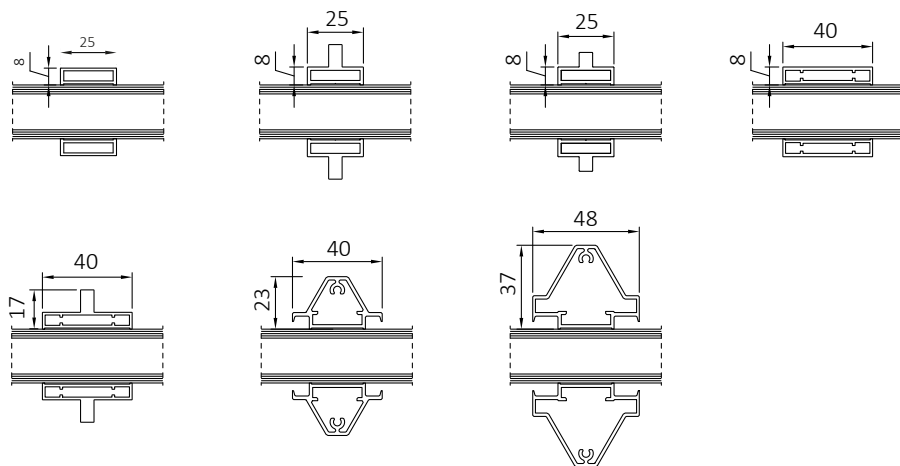

SZPROSY NAKLEJANE ALUMINIOWE

Szprosy aluminiowe to nowoczesne rozwiązanie dla tych, którzy cenią elegancję i trwałość. Ich lekka konstrukcja nie obciąża ramy okiennej, a jednocześnie podkreśla geometryczny charakter fasady. Są odporne na warunki atmosferyczne, dzięki czemu świetnie sprawdzają się w dużych przeszkleniach.

CORTIZO

ALUPROF

ALURON

VIDOK.COM
OKNA I DRZWI

PRODUCENT OKIEN I DRZWI Z DREWNA, PVC I ALUMINIUM
VIDOK Sp. z o.o. Rudna Mała 75 36-054 Rudna Mała, Polska
biuro@vidok.com | REGON: 690379060 | NIP: 8131086710