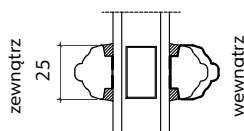

LINIA CLASSIC

LINIA MODERN

LINIA RETRO

LINIA RETRO FR

od wewnątrz zlicowany
z listwą przyszybową

LINIA MINI RETRO

od wewnątrz zlicowany
z listwą przyszybową

SZPROSY WIEDEŃSKIE

LINIA CLASSIC

LINIA MODERN

LINIA RETRO

LINIA RETRO FR

od wewnątrz zlicowany
z listwą przyszybową

LINIA MINI RETRO

od wewnątrz zlicowany
z listwą przyszybową

W ofercie handlowej VIDOK posiadamy również szpros nakładane drewniane.